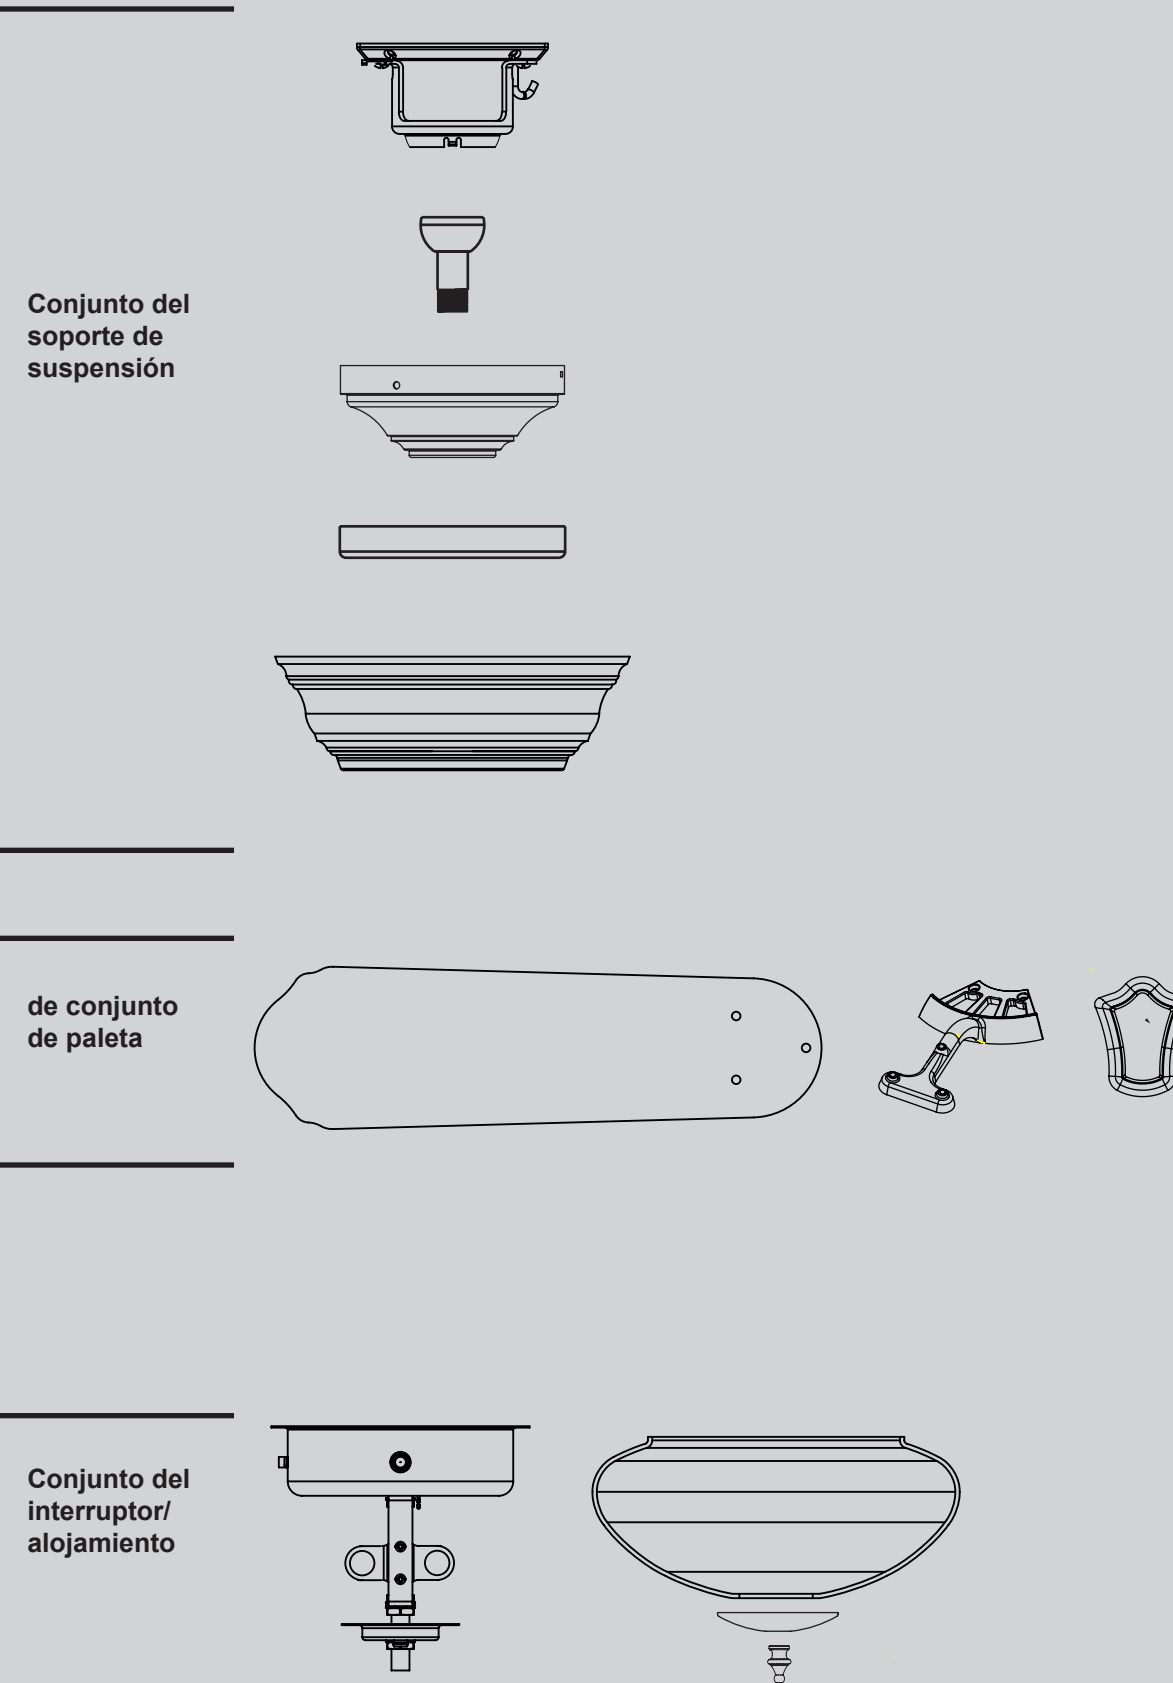

Piezas del ventilador

(no dibujadas a escala)